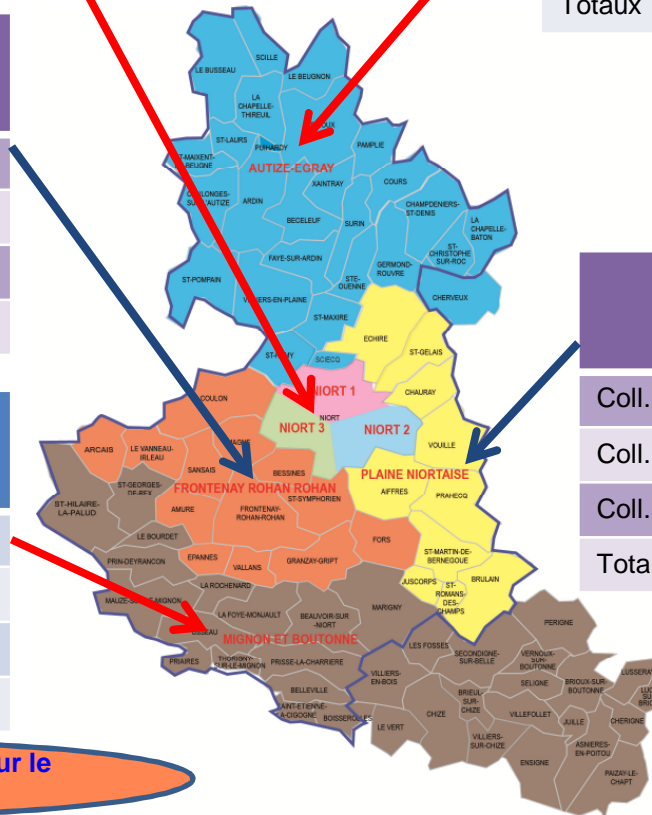

BASSIN D'AGENCE DE NIORT

Détails par canton

	Elus titulaires 2015-2020			Places d'élus tit. 2020-2025			Nombre d'électeurs		
	Niort 1	Niort 2	Niort 3	Niort 2	Niort 1	Niort 3	Niort 1	Niort 2	Niort 3
Coll. 1	0	1	0	4	4	4	92	77	60
Coll. 2	3	3	0	3	3	3	436	496	397
Coll. 3	1	1	0	2	3		9	16	6
Totaux	4	5	0	9	7	7	537	589	463

	Elus titulaires 2015-2020	Places d'élus tit. 2020-2025	Nombre d'électeurs
Coll. 1	9	4	1488
Coll. 2	8	3	1048
Coll. 3	3	2	90
Totaux	20	9	2626

	Elus titulaires 2015-2020	Places d'élus tit. 2020-2025	Nombre d'électeurs
Coll. 1	7	4	413
Coll. 2	5	3	579
Coll. 3	1	2	44
Totaux	13	9	1036

	Elus titulaires 2015-2020	Places d'élus tit. 2020-2025	Nombre d'électeurs
Coll. 1	12	4	1089
Coll. 2	9	3	811
Coll. 3	6	2	68
Totaux	27	9	1968

Dont 1 élu actuellement sur le BA de Melle

	Elus titulaires 2015-2020	Places d'élus tit. 2020-2025	Nombre d'électeurs
Coll. 1	6	4	545
Coll. 2	3	3	863
Coll. 3	3	2	62
Totaux	12	9	1470

Si des personnes ne peuvent être candidates, faute de place : ils peuvent devenir des collaborateurs des élus MSA

Dont 9 élus actuellement sur le BA de Melle