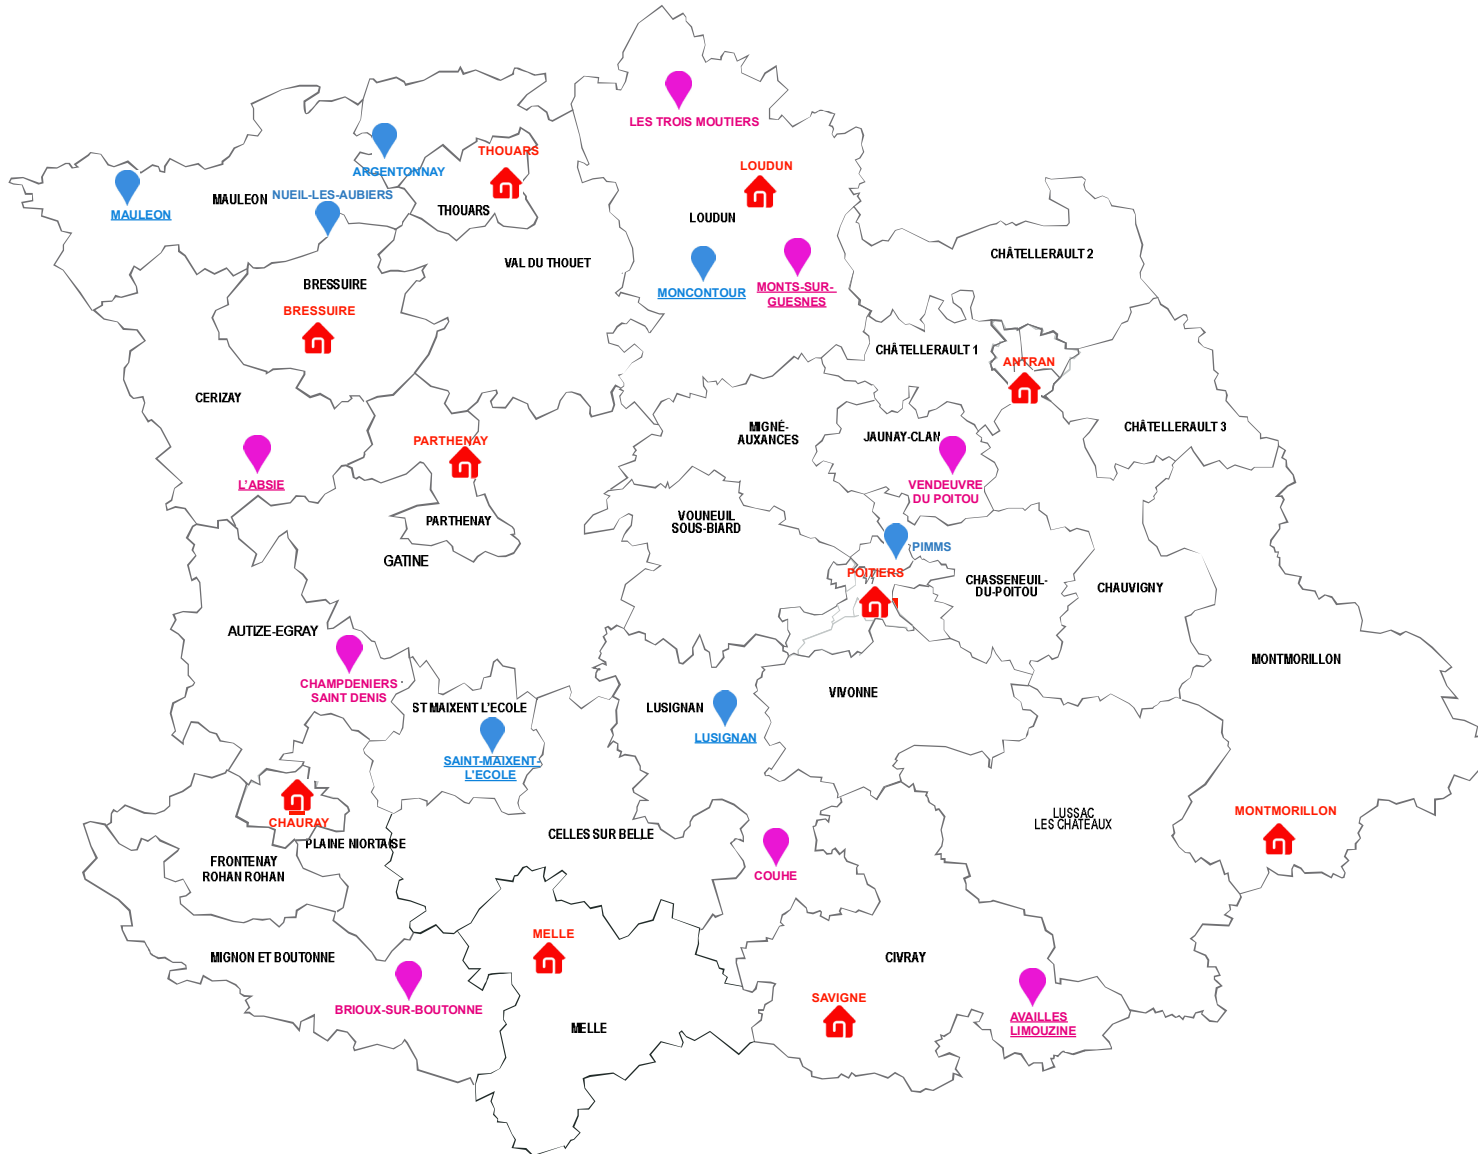

Réseau d'agences - MSA POITOU

Thouars
17 avenue Louis Chène
St Jean de Thouars

Bressuire
146 bd de Poitiers

Parthenay
36 avenue François Mitterand

Chauray
235 rue du Nauron

Melle
13 Impasse de la Mothe
St Martin les Melle

Loudun
8 rue Gambetta

Antran
Zone d'Activité des Ressinières

Poitiers
37 rue du Touffenet

Montmorillon
23 rue d'Auvergne

Savigné
4 rue de Fayolles

-  Agences MSA
-  MSAP (autres)
-  MSAP (La poste)

L'accueil dans les agences MSA POITOU a lieu uniquement sur rendez-vous, en appelant le 05 49 43 86 79.

Les agences de POITIERS et CHAURAY sont ouvertes du lundi au vendredi 8h30 à 12h15 et 13h30 à 17h.