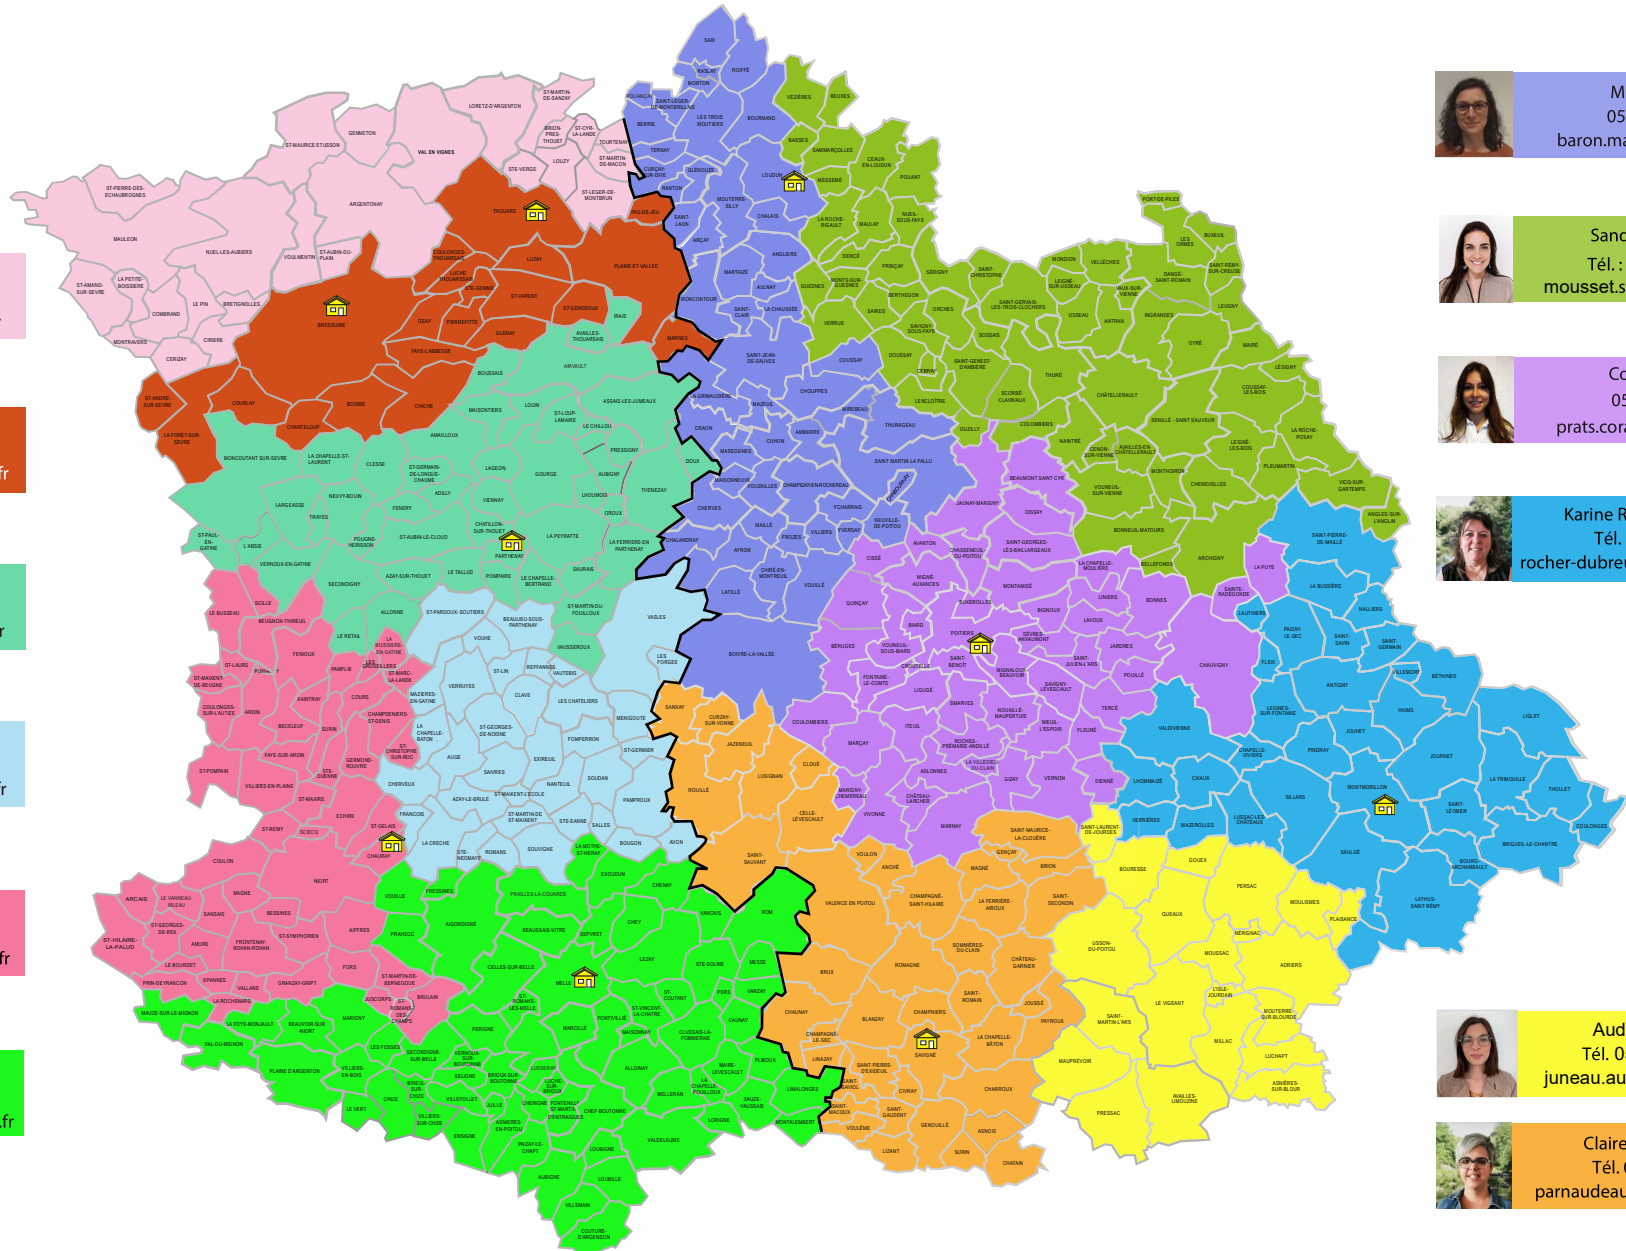

Sectorisation des travailleurs sociaux - Pôle Accompagnement des Actifs Agricoles

Kathy BERNIER
05 49 06 72 93
bernier.kathy@poitou.msa.fr

Héloïse GROLEAU
05 49 06 72 86
groleau.heloise@poitou.msa.fr

Gladys DUPONT
05 49 44 56 33
dupont.gladys@poitou.msa.fr

Céline DELINIERS
05 49 06 72 52
deliniers.celine@poitou.msa.fr

Charline JOUBERT
Tél. 05 49 06 72 57
joubert.charline@poitou.msa.fr

Eugénie VEILLON
05 49 06 34 82
veillon.eugenie@poitou.msa.fr

Marie BARON
05 49 43 86 44
baron.marie@poitou.msa.fr

Sandy MOUSSET
Tél. : 05 49 43 86 46
mousset.sandy@poitou.msa.fr

Coraline PRATS
05 49 44 89 68
prats.coraline@poitou.msa.fr

Karine ROCHER-DUBREUIL
Tél. 05 49 43 86 65
rocher-dubreuil.karine@poitou.msa.fr

Audrey JUNEAU
Tél. 05 49 43 86 97
juneau.audrey@poitou.msa.fr

Claire PARNAUDEAU
Tél. 05 49 44 54 63
parnaudeau.claire@poitou.msa.fr