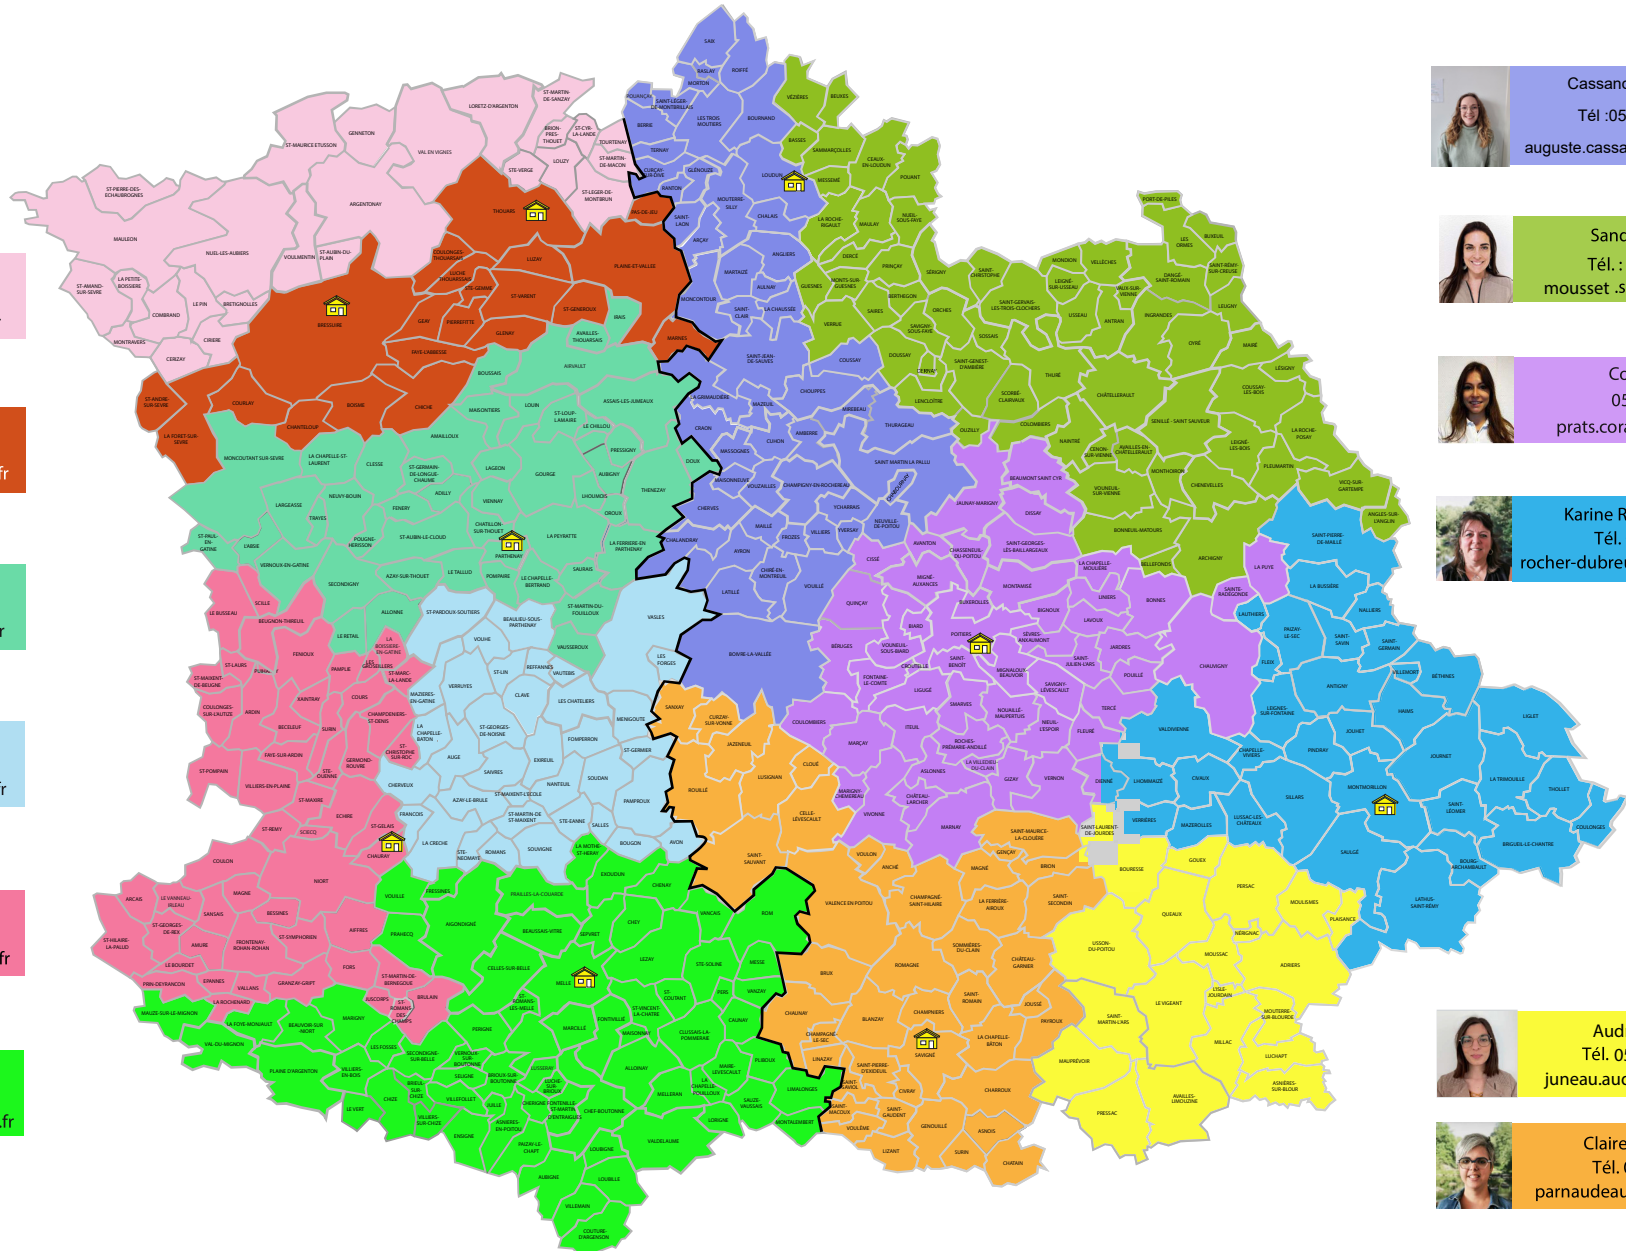

Sectorisation des travailleurs sociaux - Pôle Accompagnement des Actifs Agricoles

Kathy BERNIER
05 49 06 72 93
bernier.kathy@poitou.msa.fr

Héloïse GROLEAU
05 49 06 72 86
groleau.heloise@poitou.msa.fr

Gladys DUPONT
05 49 44 56 33
dupont.gladys@poitou.msa.fr

Céline DELINIERS
05 49 06 72 52
deliniers.celine@poitou.msa.fr

Charline JOUBERT
Tél. 05 49 06 72 57
joubert.charline@poitou.msa.fr

Eugénie VEILLON
05 49 06 34 82
veillon.eugenie@poitou.msa.fr

Cassandre AUGUSTE
Tél : 05.49.43.86.44
auguste.cassandre@poitou.msa.fr

Sandy MOUSSET
Tél. : 05 49 43 86 46
mousset .sandy@poitou.msa.fr

Coraline PRATS
05 49 44 89 68
prats.coraline@poitou.msa.fr

Karine ROCHER-DUBREUIL
Tél. 05 49 43 86 65
rocher-dubreuil.karine@poitou.msa.fr

Audrey JUNEAU
Tél. 05 49 43 86 97
juneau.audrey @poitou.msa.fr

Claire PARNAUDEAU
Tél. 05 49 44 54 63
parnaudau.claire@poitou.msa.fr