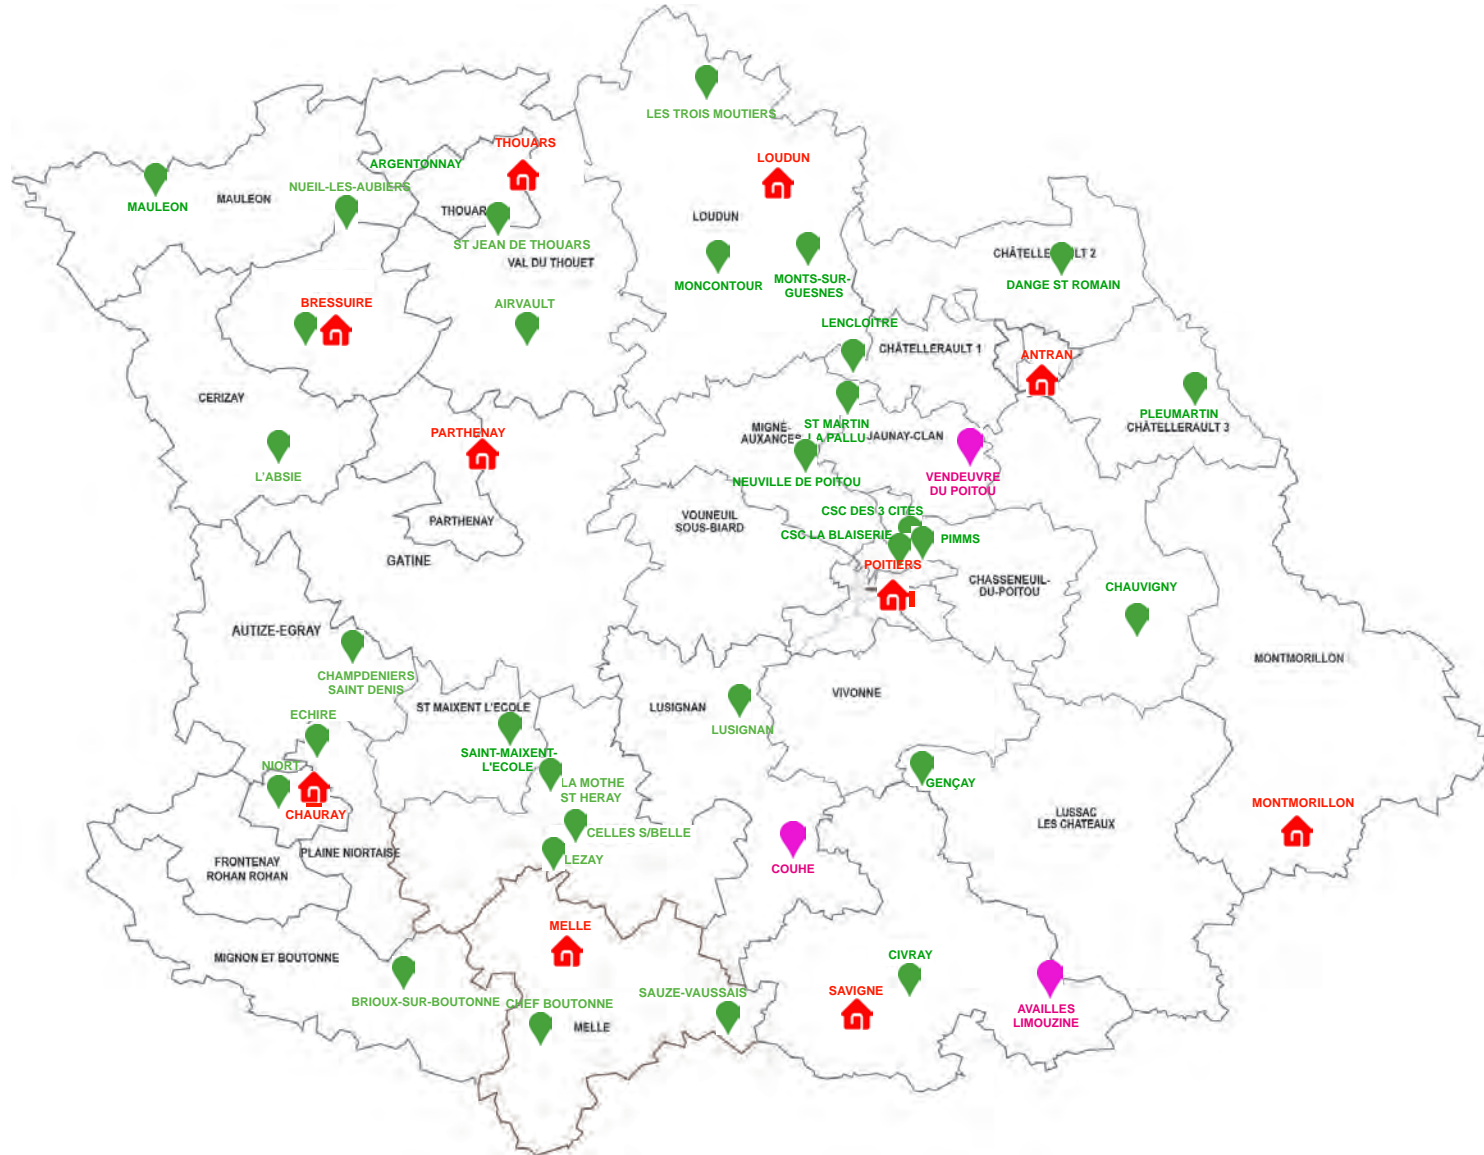

Réseau d'agences - MSA POITOU

Thouars
17 avenue Louis Chène
St Jean de Thouars

Bressuire
146 bd de Poitiers

Parthenay
36 avenue François Mitterand

Chauray
235 rue du Nauron

Melle
13 Impasse de la Mothe
St Martin les Melle

Loudun
8 rue Gambetta

Antran
Zone d'Activité des Ressinières

Poitiers
37 rue du Touffenet

Montmorillon
23 rue d'Auvergne

Savigné
4 rue de Fayolles

-  Agences MSA
-  MSAP (La poste)
-  France Services

L'accueil dans les agences MSA POITOU a lieu uniquement sur rendez-vous, en appelant le 05 49 43 86 79.