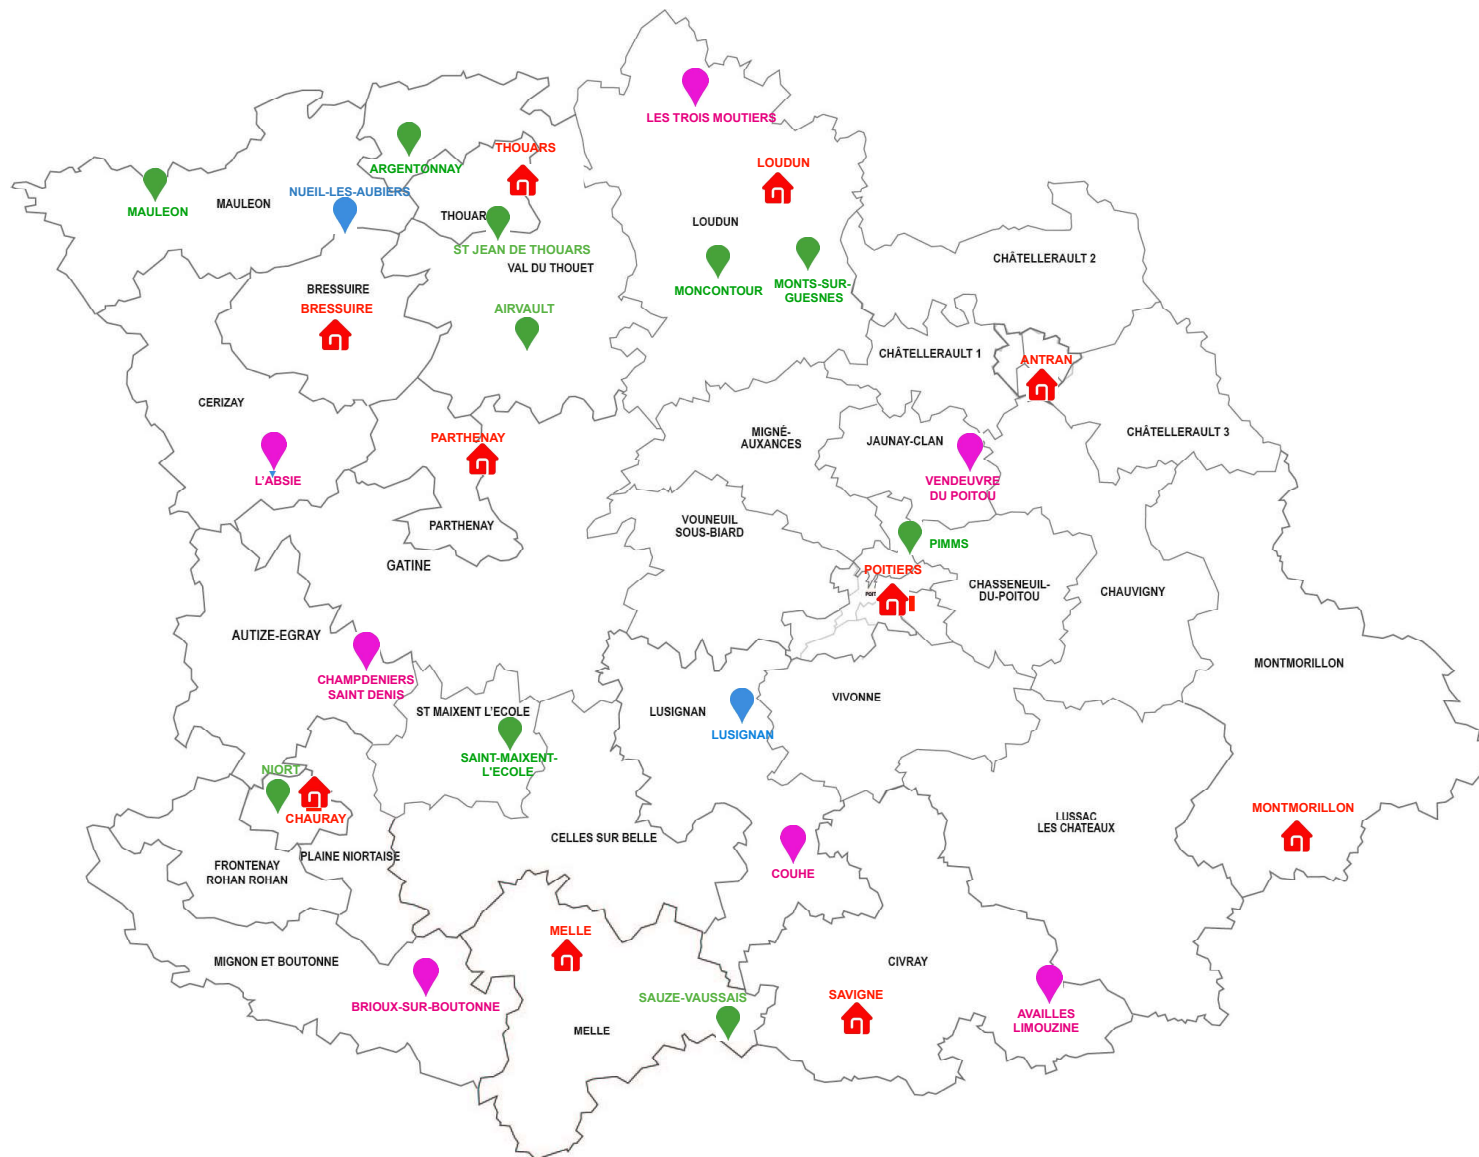

Réseau d'agences - MSA POITOU

Thouars
17 avenue Louis Chène
St Jean de Thouars

Bressuire
146 bd de Poitiers

Parthenay
36 avenue François Mitterand

Chauray
235 rue du Nauron

Melle
13 Impasse de la Mothe
St Martin les Melle

Loudun
8 rue Gambetta

Antran
Zone d'Activité des Ressinières

Poitiers
37 rue du Touffenet

Montmorillon
23 rue d'Auvergne

Savigné
4 rue de Fayolles

-  Agences MSA
-  MSAP (autres)
-  MSAP (La poste)
-  France Services